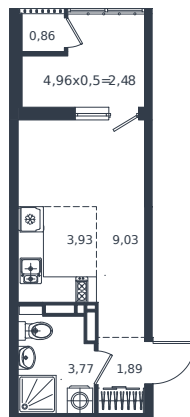

Квартира № 365

1 этаж

Студия 21.96 м²

4 919 040 ₽

Проект	Микрорайон «Образцово»
Номер на этаже	365
Этаж	18 из 18
Корпус	Дом 5
Секция	1
Заселение	2026 г.
Отделка	Готовая отделка