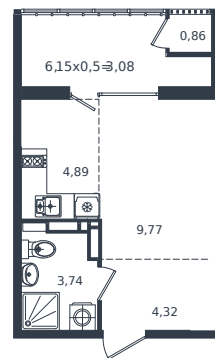

Квартира № 359

1 этаж

Студия 26.66 м²

5 265 350 ₽

Проект	Микрорайон «Образцово»
Номер на этаже	359
Этаж	17 из 18
Корпус	Дом 5
Секция	1
Заселение	2026 г.
Отделка	Готовая отделка