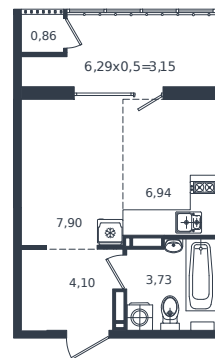

Квартира № 358

1 этаж

Студия 26.68 м²

5 269 300 ₽

Проект	Микрорайон «Образцово»
Номер на этаже	358
Этаж	17 из 18
Корпус	Дом 5
Секция	1
Заселение	2026 г.
Отделка	Готовая отделка