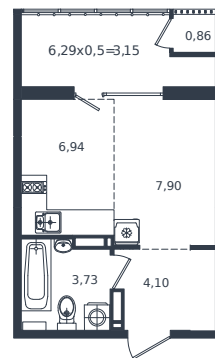

Квартира № 357

1 этаж

Студия 26.68 м²

5 269 300 ₽

Проект	Микрорайон «Образцово»
Номер на этаже	357
Этаж	17 из 18
Корпус	Дом 5
Секция	1
Заселение	2026 г.
Отделка	Готовая отделка