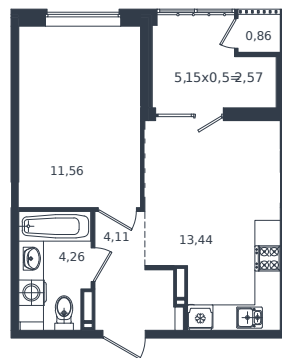

Квартира № 355

1 этаж

1К-квартира 36.8 м²

6 734 400 ₺

Проект	Микрорайон «Образцово»
Номер на этаже	355
Этаж	17 из 18
Корпус	Дом 5
Секция	1
Заселение	2026 г.
Отделка	Готовая отделка