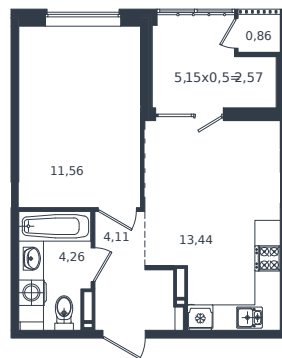

Квартира № 355

1 этаж

1К-квартира 36.8 м²

6 366 400 ₽

Проект	Микрорайон «Образцово»
Номер на этаже	355
Этаж	17 из 18
Корпус	Дом 5
Секция	1
Заселение	2026 г.
Отделка	Готовая отделка

+7(861)210-35-75

ИНСИТИ
ДЕВЕЛОПМЕНТ