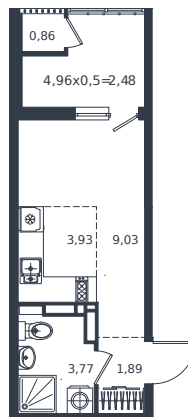

Квартира № 353

1 этаж

Студия 21.96 м²

4 897 080 ₽

Проект	Микрорайон «Образцово»
Номер на этаже	353
Этаж	17 из 18
Корпус	Дом 5
Секция	1
Заселение	2026 г.
Отделка	Готовая отделка