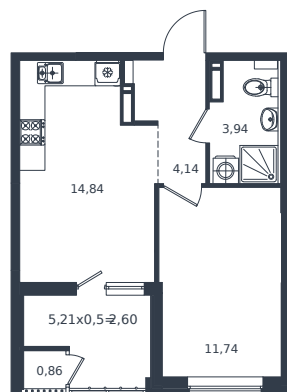

Квартира № 352

1 этаж

1К-квартира 38.12 м²

6 975 960 ₺

Проект	Микрорайон «Образцово»
Номер на этаже	352
Этаж	17 из 18
Корпус	Дом 5
Секция	1
Заселение	2026 г.
Отделка	Готовая отделка