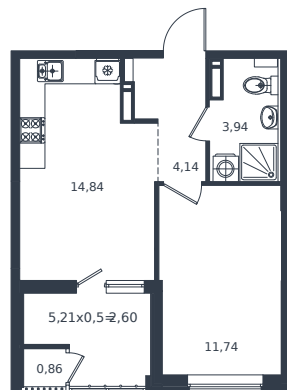

Квартира № 352

1 этаж

1К-квартира 38.12 м²

6 975 960 ₽

Проект	Микрорайон «Образцово»
Номер на этаже	352
Этаж	17 из 18
Корпус	Дом 5
Секция	1
Заселение	2026 г.
Отделка	Готовая отделка