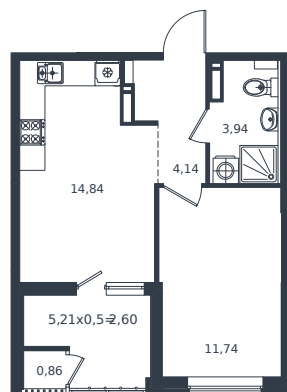

Квартира № 352

1 этаж

1К-квартира 38.12 м²

6 489 930 ₽

Проект	Микрорайон «Образцово»
Номер на этаже	352
Этаж	17 из 18
Корпус	Дом 5
Секция	1
Заселение	2026 г.
Отделка	Готовая отделка