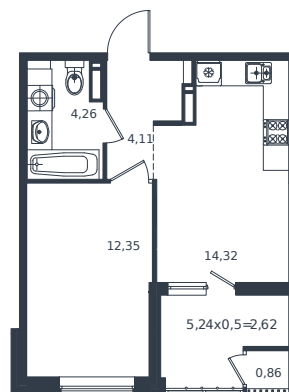

# Квартира № 350

1 этаж

1К-квартира 38.52 м<sup>2</sup>

7 049 160 ₽

Проект	Микрорайон «Образцово»
Номер на этаже	350
Этаж	16 из 18
Корпус	Дом 5
Секция	1
Заселение	2026 г.
Отделка	Готовая отделка