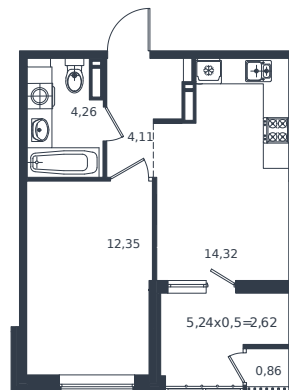

# Квартира № 350

1 этаж

1К-квартира 38.52 м<sup>2</sup>

7 049 160 ₪

Проект	Микрорайон «Образцово»
Номер на этаже	350
Этаж	16 из 18
Корпус	Дом 5
Секция	1
Заселение	2026 г.
Отделка	Готовая отделка