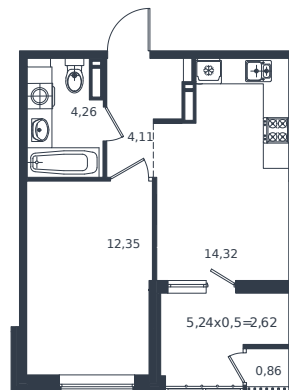

Квартира № 350

1 этаж

1К-квартира 38.52 м²

7 049 160 ₽

Проект	Микрорайон «Образцово»
Номер на этаже	350
Этаж	16 из 18
Корпус	Дом 5
Секция	1
Заселение	2026 г.
Отделка	Готовая отделка

+7(861)210-35-75

 ИНСИТИ
ДЕВЕЛОПМЕНТ