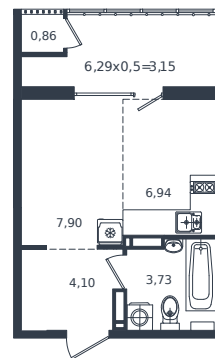

Квартира № 346

1 этаж

Студия 26.68 м²

5 269 300 ₽

Проект	Микрорайон «Образцово»
Номер на этаже	346
Этаж	16 из 18
Корпус	Дом 5
Секция	1
Заселение	2026 г.
Отделка	Готовая отделка