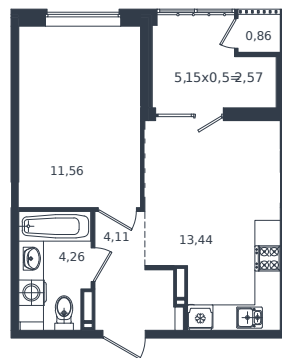

# Квартира № 343

1 этаж

1К-квартира 36.8 м<sup>2</sup>

6 734 400 ₺

Проект	Микрорайон «Образцово»
Номер на этаже	343
Этаж	16 из 18
Корпус	Дом 5
Секция	1
Заселение	2026 г.
Отделка	Готовая отделка