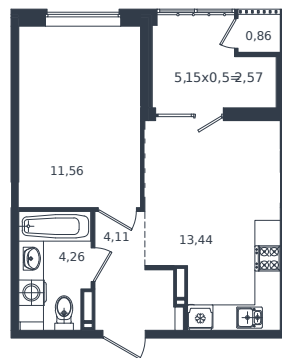

# Квартира № 343

1 этаж

1К-квартира 36.8 м<sup>2</sup>

6 734 400 ₺

Проект	Микрорайон «Образцово»
Номер на этаже	343
Этаж	16 из 18
Корпус	Дом 5
Секция	1
Заселение	2026 г.
Отделка	Готовая отделка

+7(861)210-35-75