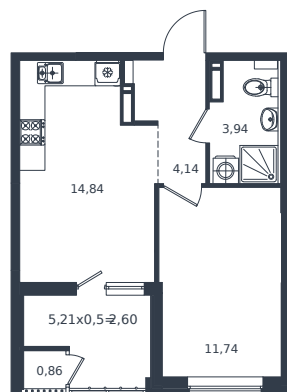

# Квартира № 340

1 этаж

1К-квартира 38.12 м²

6 975 960 ₽

Проект	Микрорайон «Образцово»
Номер на этаже	340
Этаж	16 из 18
Корпус	Дом 5
Секция	1
Заселение	2026 г.
Отделка	Готовая отделка