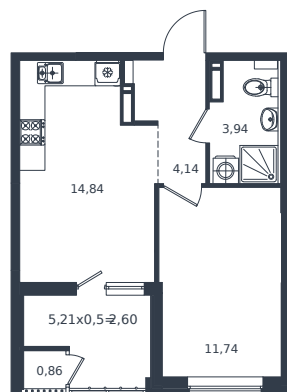

Квартира № 340

1 этаж

1К-квартира 38.12 м²

6 975 960 ₽

Проект	Микрорайон «Образцово»
Номер на этаже	340
Этаж	16 из 18
Корпус	Дом 5
Секция	1
Заселение	2026 г.
Отделка	Готовая отделка