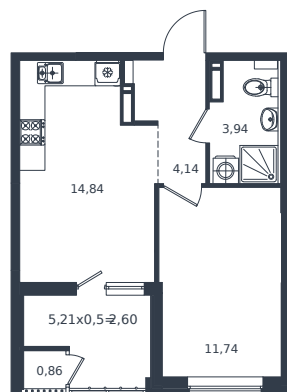

# Квартира № 340

1 этаж

1К-квартира 38.12 м²

6 489 930 ₽

Проект	Микрорайон «Образцово»
Номер на этаже	340
Этаж	16 из 18
Корпус	Дом 5
Секция	1
Заселение	2026 г.
Отделка	Готовая отделка