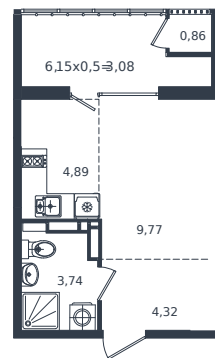

Квартира № 335

1 этаж

Студия 26.66 м²

5 265 350 ₺

Проект	Микрорайон «Образцово»
Номер на этаже	335
Этаж	15 из 18
Корпус	Дом 5
Секция	1
Заселение	2026 г.
Отделка	Готовая отделка