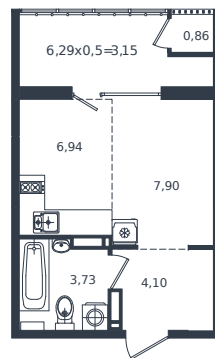

Квартира № 333

1 этаж

Студия 26.68 м²

5 269 300 ₽

Проект	Микрорайон «Образцово»
Номер на этаже	333
Этаж	15 из 18
Корпус	Дом 5
Секция	1
Заселение	2026 г.
Отделка	Готовая отделка