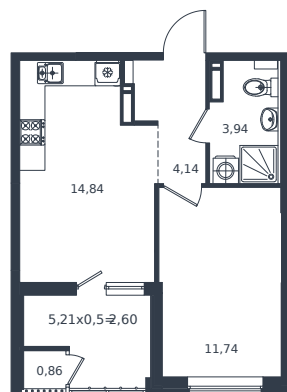

Квартира № 328

1 этаж

1К-квартира 38.12 м²

6 491 836 ₺

Проект	Микрорайон «Образцово»
Номер на этаже	328
Этаж	15 из 18
Корпус	Дом 5
Секция	1
Заселение	2026 г.
Отделка	Готовая отделка