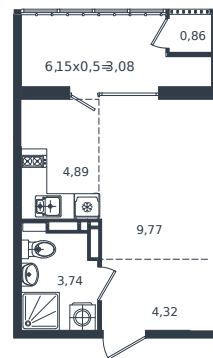

# Квартира № 323

1 этаж

Студия 26.66 м<sup>2</sup>

5 265 350 ₺

Проект	Микрорайон «Образцово»
Номер на этаже	323
Этаж	14 из 18
Корпус	Дом 5
Секция	1
Заселение	2026 г.
Отделка	Готовая отделка