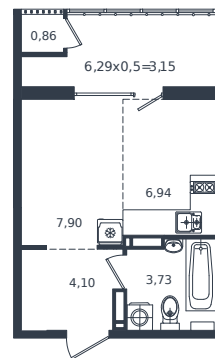

Квартира № 322

1 этаж

Студия 26.68 м²

5 269 300 ₽

Проект	Микрорайон «Образцово»
Номер на этаже	322
Этаж	14 из 18
Корпус	Дом 5
Секция	1
Заселение	2026 г.
Отделка	Готовая отделка