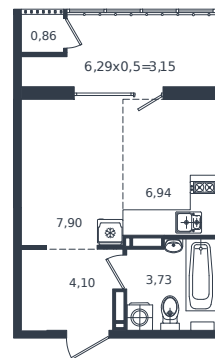

# Квартира № 310

1 этаж

Студия 26.68 м<sup>2</sup>

5 269 300 ₽

Проект

Микрорайон «Образцово»

Номер на этаже

310

Этаж

13 из 18

Корпус

Дом 5

Секция

1

Заселение

2026 г.