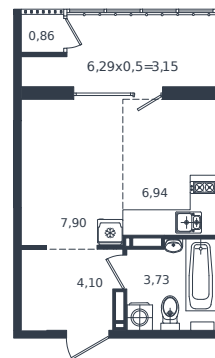

Квартира № 308

1 этаж

Студия 26.68 м²

5 069 200 ₽

Проект

Номер на этаже

Этаж

Корпус

Секция

Заселение

Отделка

Микрорайон «Образцово»

308

13 из 18

Дом 5

1