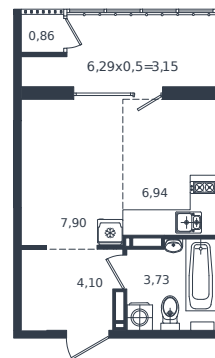

# Квартира № 308

1 этаж

Студия 26.68 м<sup>2</sup>

5 269 300 ₽

Проект	Микрорайон «Образцово»
Номер на этаже	308
Этаж	13 из 18
Корпус	Дом 5
Секция	1
Заселение	2026 г.
Отделка	Готовая отделка