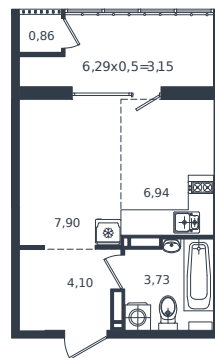

# Квартира № 298

1 этаж

Студия 26.68 м<sup>2</sup>

5 069 200 ₽

Проект	Микрорайон «Образцово»
Номер на этаже	298
Этаж	12 из 18
Корпус	Дом 5
Секция	1
Заселение	2026 г.
Отделка	Готовая отделка