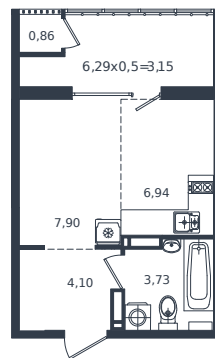

# Квартира № 298

1 этаж

Студия 26.68 м<sup>2</sup>

5 269 300 ₽

Проект  
Номер на этаже  
Этаж  
Корпус  
Секция  
Заселение  
Отделка

Микрорайон «Образцово»  
298  
12 из 18  
Дом 5  
1  
2026 г.  
Готовая отделка