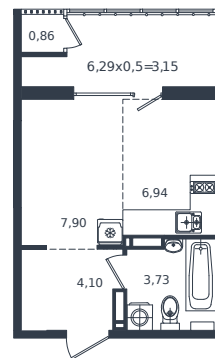

Квартира № 296

1 этаж

Студия 26.68 м²

5 269 300 ₽

Проект
Номер на этаже
Этаж
Корпус
Секция
Заселение
Отделка

Микрорайон «Образцово»
296
12 из 18
Дом 5
1
2026 г.
Готовая отделка