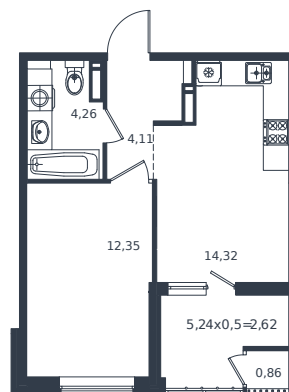

Квартира № 290

1 этаж

1К-квартира 38.52 м²

7 049 160 ₹

Проект	Микрорайон «Образцово»
Номер на этаже	290
Этаж	11 из 18
Корпус	Дом 5
Секция	1
Заселение	2026 г.
Отделка	Готовая отделка