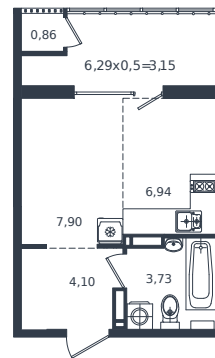

Квартира № 286

1 этаж

Студия 26.68 м²

5 269 300 ₽

Проект	Микрорайон «Образцово»
Номер на этаже	286
Этаж	11 из 18
Корпус	Дом 5
Секция	1
Заселение	2026 г.
Отделка	Готовая отделка