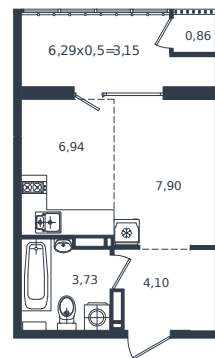

# Квартира № 285

1 этаж

Студия 26.68 м<sup>2</sup>

5 269 300 ₽

Проект	Микрорайон «Образцово»
Номер на этаже	285
Этаж	11 из 18
Корпус	Дом 5
Секция	1
Заселение	2026 г.
Отделка	Готовая отделка