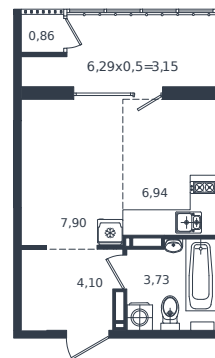

Квартира № 284

1 этаж

Студия 26.68 м²

5 269 300 ₽

Проект	Микрорайон «Образцово»
Номер на этаже	284
Этаж	11 из 18
Корпус	Дом 5
Секция	1
Заселение	2026 г.
Отделка	Готовая отделка