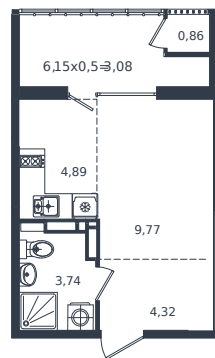

# Квартира № 275

1 этаж

Студия 26.66 м<sup>2</sup>

5 265 350 ₺

Проект	Микрорайон «Образцово»
Номер на этаже	275
Этаж	10 из 18
Корпус	Дом 5
Секция	1
Заселение	2026 г.
Отделка	Готовая отделка