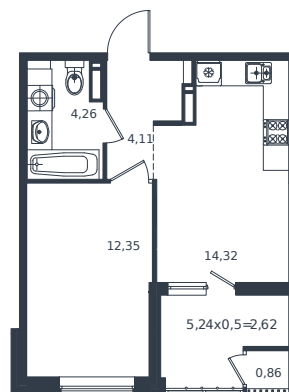

# Квартира № 266

1 этаж

1К-квартира 38.52 м<sup>2</sup>

6 702 480 ₺

Проект	Микрорайон «Образцово»
Номер на этаже	266
Этаж	9 из 18
Корпус	Дом 5
Секция	1
Заселение	2026 г.
Отделка	Готовая отделка