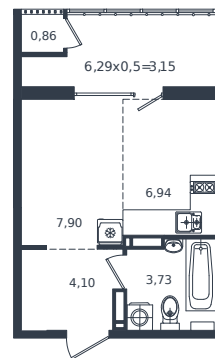

Квартира № 262

1 этаж

Студия 26.68 м²

5 269 300 ₽

Проект	Микрорайон «Образцово»
Номер на этаже	262
Этаж	9 из 18
Корпус	Дом 5
Секция	1
Заселение	2026 г.
Отделка	Готовая отделка