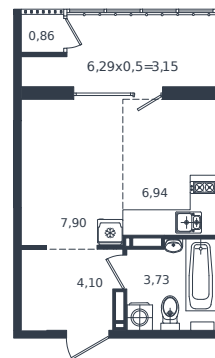

Квартира № 260

1 этаж

Студия 26.68 м²

5 269 300 ₽

Проект	Микрорайон «Образцово»
Номер на этаже	260
Этаж	9 из 18
Корпус	Дом 5
Секция	1
Заселение	2026 г.
Отделка	Готовая отделка