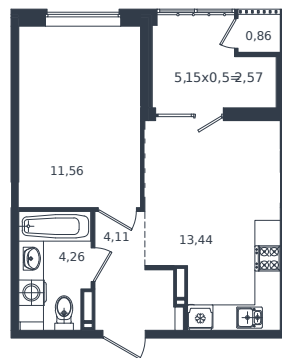

Квартира № 259

1 этаж

1К-квартира 36.8 м²

6 366 400 ₽

Проект	Микрорайон «Образцово»
Номер на этаже	259
Этаж	9 из 18
Корпус	Дом 5
Секция	1
Заселение	2026 г.
Отделка	Готовая отделка

+7(861)210-35-75

ИНСИТИ
ДЕВЕЛОПМЕНТ