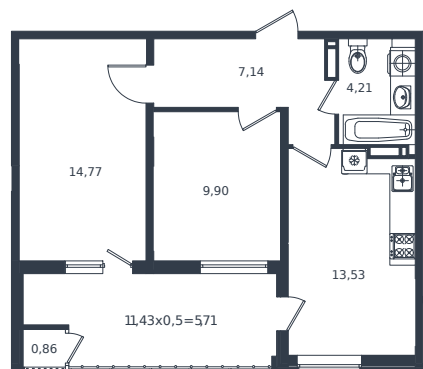

# Квартира № 255

1 этаж

2К-квартира 56.12 м²

8 866 960 ₺

Проект  
Номер на этаже  
Этаж  
Корпус  
Секция  
Заселение  
Отделка

Микрорайон «Образцово»  
255  
9 из 18  
Дом 5  
1  
2026 г.  
Готовая отделка