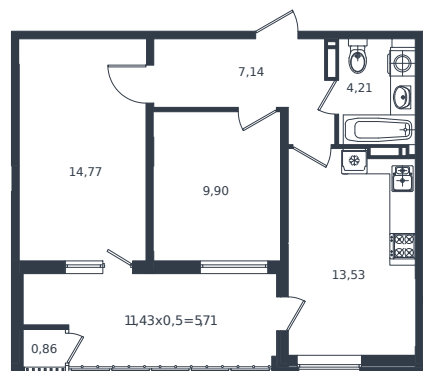

Квартира № 255

1 этаж

2К-квартира 56.12 м²

9 147 560 ₹

Проект	Микрорайон «Образцово»
Номер на этаже	255
Этаж	9 из 18
Корпус	Дом 5
Секция	1
Заселение	2026 г.
Отделка	Готовая отделка