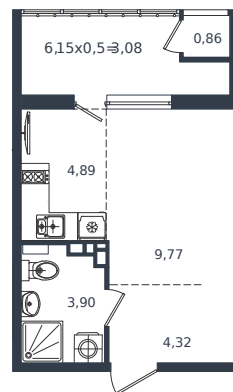

Квартира № 251

1 этаж

Студия 26.82 м²

5 296 950 ₽

Проект	Микрорайон «Образцово»
Номер на этаже	251
Этаж	8 из 18
Корпус	Дом 5
Секция	1
Заселение	2026 г.
Отделка	Готовая отделка