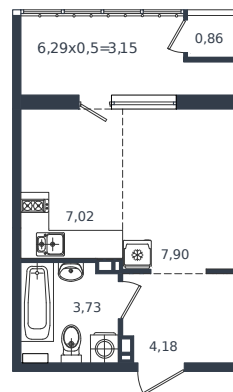

Квартира № 249

1 этаж

Студия 26.84 м²

5 300 900 ₽

Проект	Микрорайон «Образцово»
Номер на этаже	249
Этаж	8 из 18
Корпус	Дом 5
Секция	1
Заселение	2026 г.
Отделка	Готовая отделка