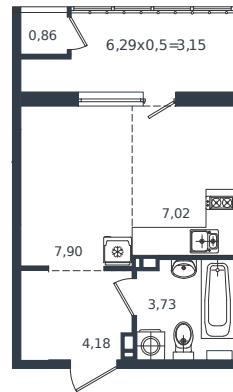

Квартира № 248

1 этаж

Студия 26.84 м²

5 300 900 ₽

Проект	Микрорайон «Образцово»
Номер на этаже	248
Этаж	8 из 18
Корпус	Дом 5
Секция	1
Заселение	2026 г.
Отделка	Готовая отделка