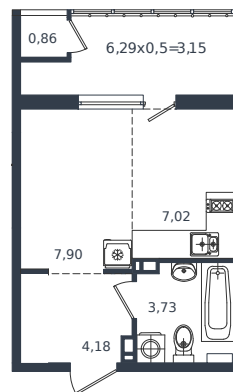

Квартира № 248

1 этаж

Студия 26.84 м²

5 099 600 ₽

Проект	Микрорайон «Образцово»
Номер на этаже	248
Этаж	8 из 18
Корпус	Дом 5
Секция	1
Заселение	2026 г.
Отделка	Готовая отделка