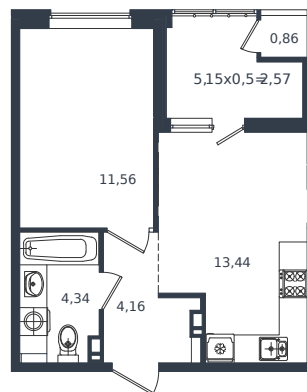

Квартира № 247

1 этаж

1К-квартира 36.93 м²

6 388 890 ₺

Проект	Микрорайон «Образцово»
Номер на этаже	247
Этаж	8 из 18
Корпус	Дом 5
Секция	1
Заселение	2026 г.
Отделка	Готовая отделка