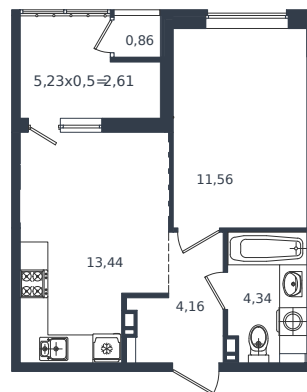

Квартира № 246

1 этаж

1К-квартира 36.97 м²

6 654 600 ₺

Проект	Микрорайон «Образцово»
Номер на этаже	246
Этаж	8 из 18
Корпус	Дом 5
Секция	1
Заселение	2026 г.
Отделка	Готовая отделка