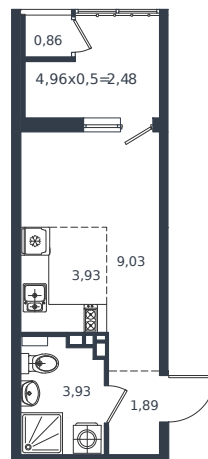

Квартира № 245

1 этаж

Студия 22.12 м²

4 932 760 ₽

Проект	Микрорайон «Образцово»
Номер на этаже	245
Этаж	8 из 18
Корпус	Дом 5
Секция	1
Заселение	2026 г.
Отделка	Готовая отделка