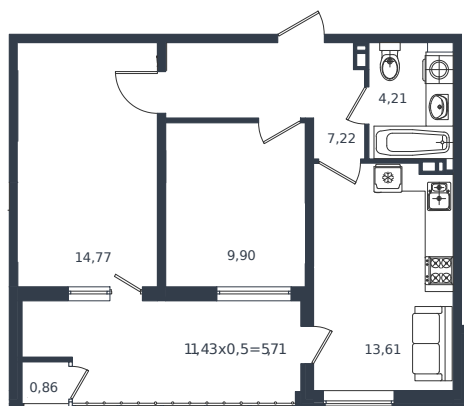

# Квартира № 243

1 этаж

2К-квартира 56.28 м<sup>2</sup>

9 173 640 ₺

Проект  
Номер на этаже  
Этаж  
Корпус  
Секция  
Заселение  
Отделка

Микрорайон «Образцово»  
243  
8 из 18  
Дом 5  
1  
2026 г.  
Готовая отделка