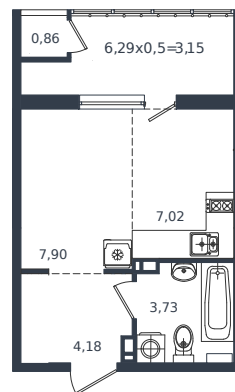

# Квартира № 238

1 этаж

Студия 26.84 м<sup>2</sup>

5 300 900 ₽

|                |                        |
|----------------|------------------------|
| Проект         | Микрорайон «Образцово» |
| Номер на этаже | 238                    |
| Этаж           | 7 из 18                |
| Корпус         | Дом 5                  |
| Секция         | 1                      |
| Заселение      | 2026 г.                |
| Отделка        | Готовая отделка        |