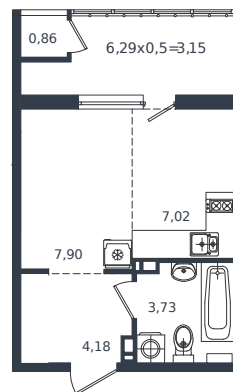

Квартира № 236

1 этаж

Студия 26.84 м²

5 300 900 ₽

Проект	Микрорайон «Образцово»
Номер на этаже	236
Этаж	7 из 18
Корпус	Дом 5
Секция	1
Заселение	2026 г.
Отделка	Готовая отделка