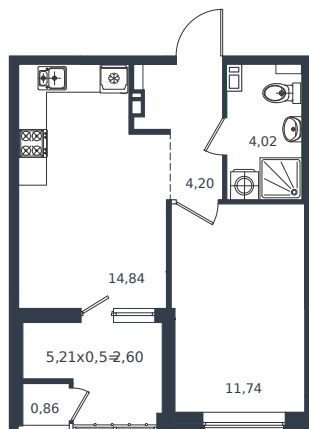

# Квартира № 232

1 этаж

1К-квартира 38.26 м<sup>2</sup>

7 001 580 ₪

Проект	Микрорайон «Образцово»
Номер на этаже	232
Этаж	7 из 18
Корпус	Дом 5
Секция	1
Заселение	2026 г.
Отделка	Готовая отделка