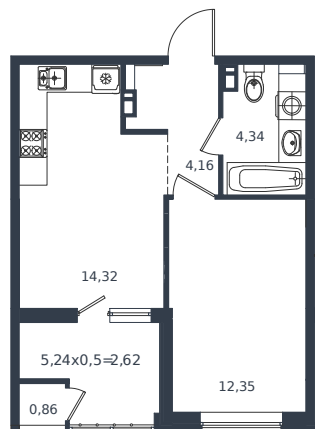

Квартира № 229

1 этаж

1К-квартира 38.65 м²

7 072 950 ₽

Проект	Микрорайон «Образцово»
Номер на этаже	229
Этаж	6 из 18
Корпус	Дом 5
Секция	1
Заселение	2026 г.
Отделка	Готовая отделка