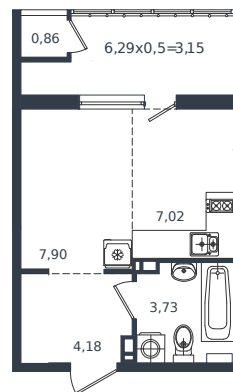

# Квартира № 226

1 этаж

Студия 26.84 м<sup>2</sup>

5 300 900 ₽

Проект	Микрорайон «Образцово»
Номер на этаже	226
Этаж	6 из 18
Корпус	Дом 5
Секция	1
Заселение	2026 г.
Отделка	Готовая отделка