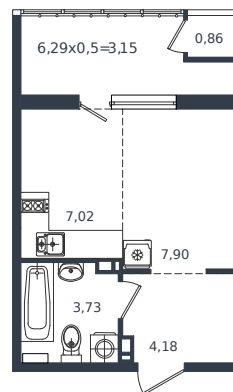

# Квартира № 225

1 этаж

Студия 26.84 м<sup>2</sup>

5 300 900 ₽

Проект	Микрорайон «Образцово»
Номер на этаже	225
Этаж	6 из 18
Корпус	Дом 5
Секция	1
Заселение	2026 г.
Отделка	Готовая отделка