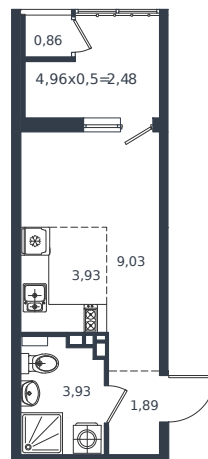

Квартира № 221

1 этаж

Студия 22.12 м²

4 932 760 ₽

Проект	Микрорайон «Образцово»
Номер на этаже	221
Этаж	6 из 18
Корпус	Дом 5
Секция	1
Заселение	2026 г.
Отделка	Готовая отделка