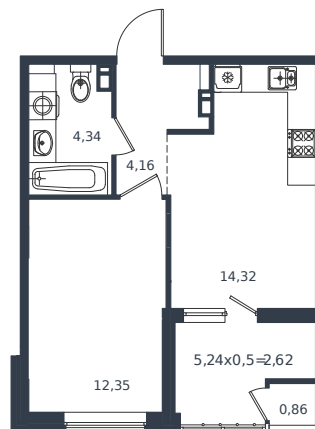

# Квартира № 218

1 этаж

1К-квартира 38.65 м<sup>2</sup>

7 072 950 ₺

Проект	Микрорайон «Образцово»
Номер на этаже	218
Этаж	5 из 18
Корпус	Дом 5
Секция	1
Заселение	2026 г.
Отделка	Готовая отделка