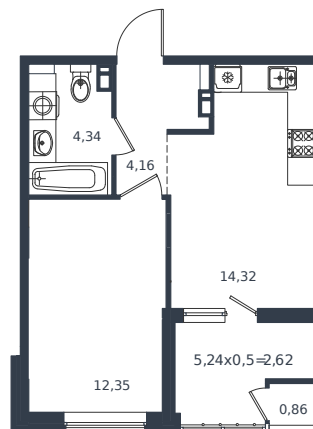

Квартира № 218

1 этаж

1К-квартира 38.65 м²

7 072 950 ₺

Проект	Микрорайон «Образцово»
Номер на этаже	218
Этаж	5 из 18
Корпус	Дом 5
Секция	1
Заселение	2026 г.
Отделка	Готовая отделка