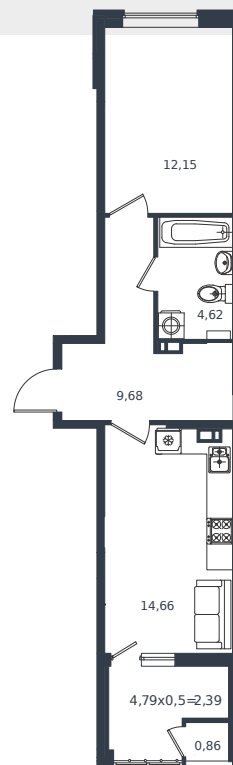

Квартира № 216

1 этаж

1К-квартира 44.36 м²

7 279 476 ₪

Проект	Микрорайон «Образцово»
Номер на этаже	216
Этаж	5 из 18
Корпус	Дом 5
Секция	1
Заселение	2026 г.
Отделка	Готовая отделка