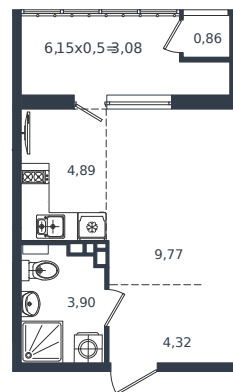

Квартира № 215

1 этаж

Студия 26.82 м²

5 296 950 ₽

Проект	Микрорайон «Образцово»
Номер на этаже	215
Этаж	5 из 18
Корпус	Дом 5
Секция	1
Заселение	2026 г.
Отделка	Готовая отделка