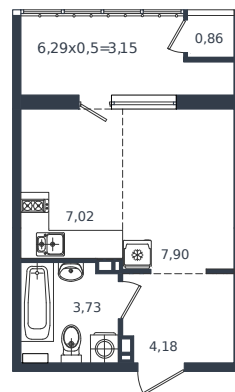

# Квартира № 213

1 этаж

Студия 26.84 м<sup>2</sup>

5 300 900 ₽

Проект	Микрорайон «Образцово»
Номер на этаже	213
Этаж	5 из 18
Корпус	Дом 5
Секция	1
Заселение	2026 г.
Отделка	Готовая отделка