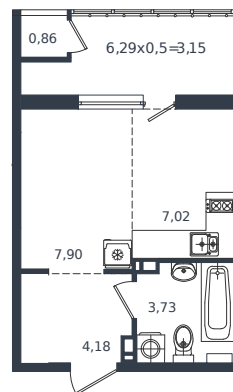

Квартира № 212

1 этаж

Студия 26.84 м²

5 300 900 ₽

Проект	Микрорайон «Образцово»
Номер на этаже	212
Этаж	5 из 18
Корпус	Дом 5
Секция	1
Заселение	2026 г.
Отделка	Готовая отделка