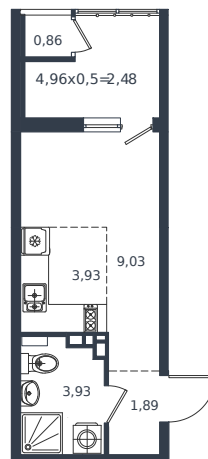

Квартира № 209

1 этаж

Студия 22.12 м²

4 711 560 ₽

Проект	Микрорайон «Образцово»
Номер на этаже	209
Этаж	5 из 18
Корпус	Дом 5
Секция	1
Заселение	2026 г.
Отделка	Готовая отделка